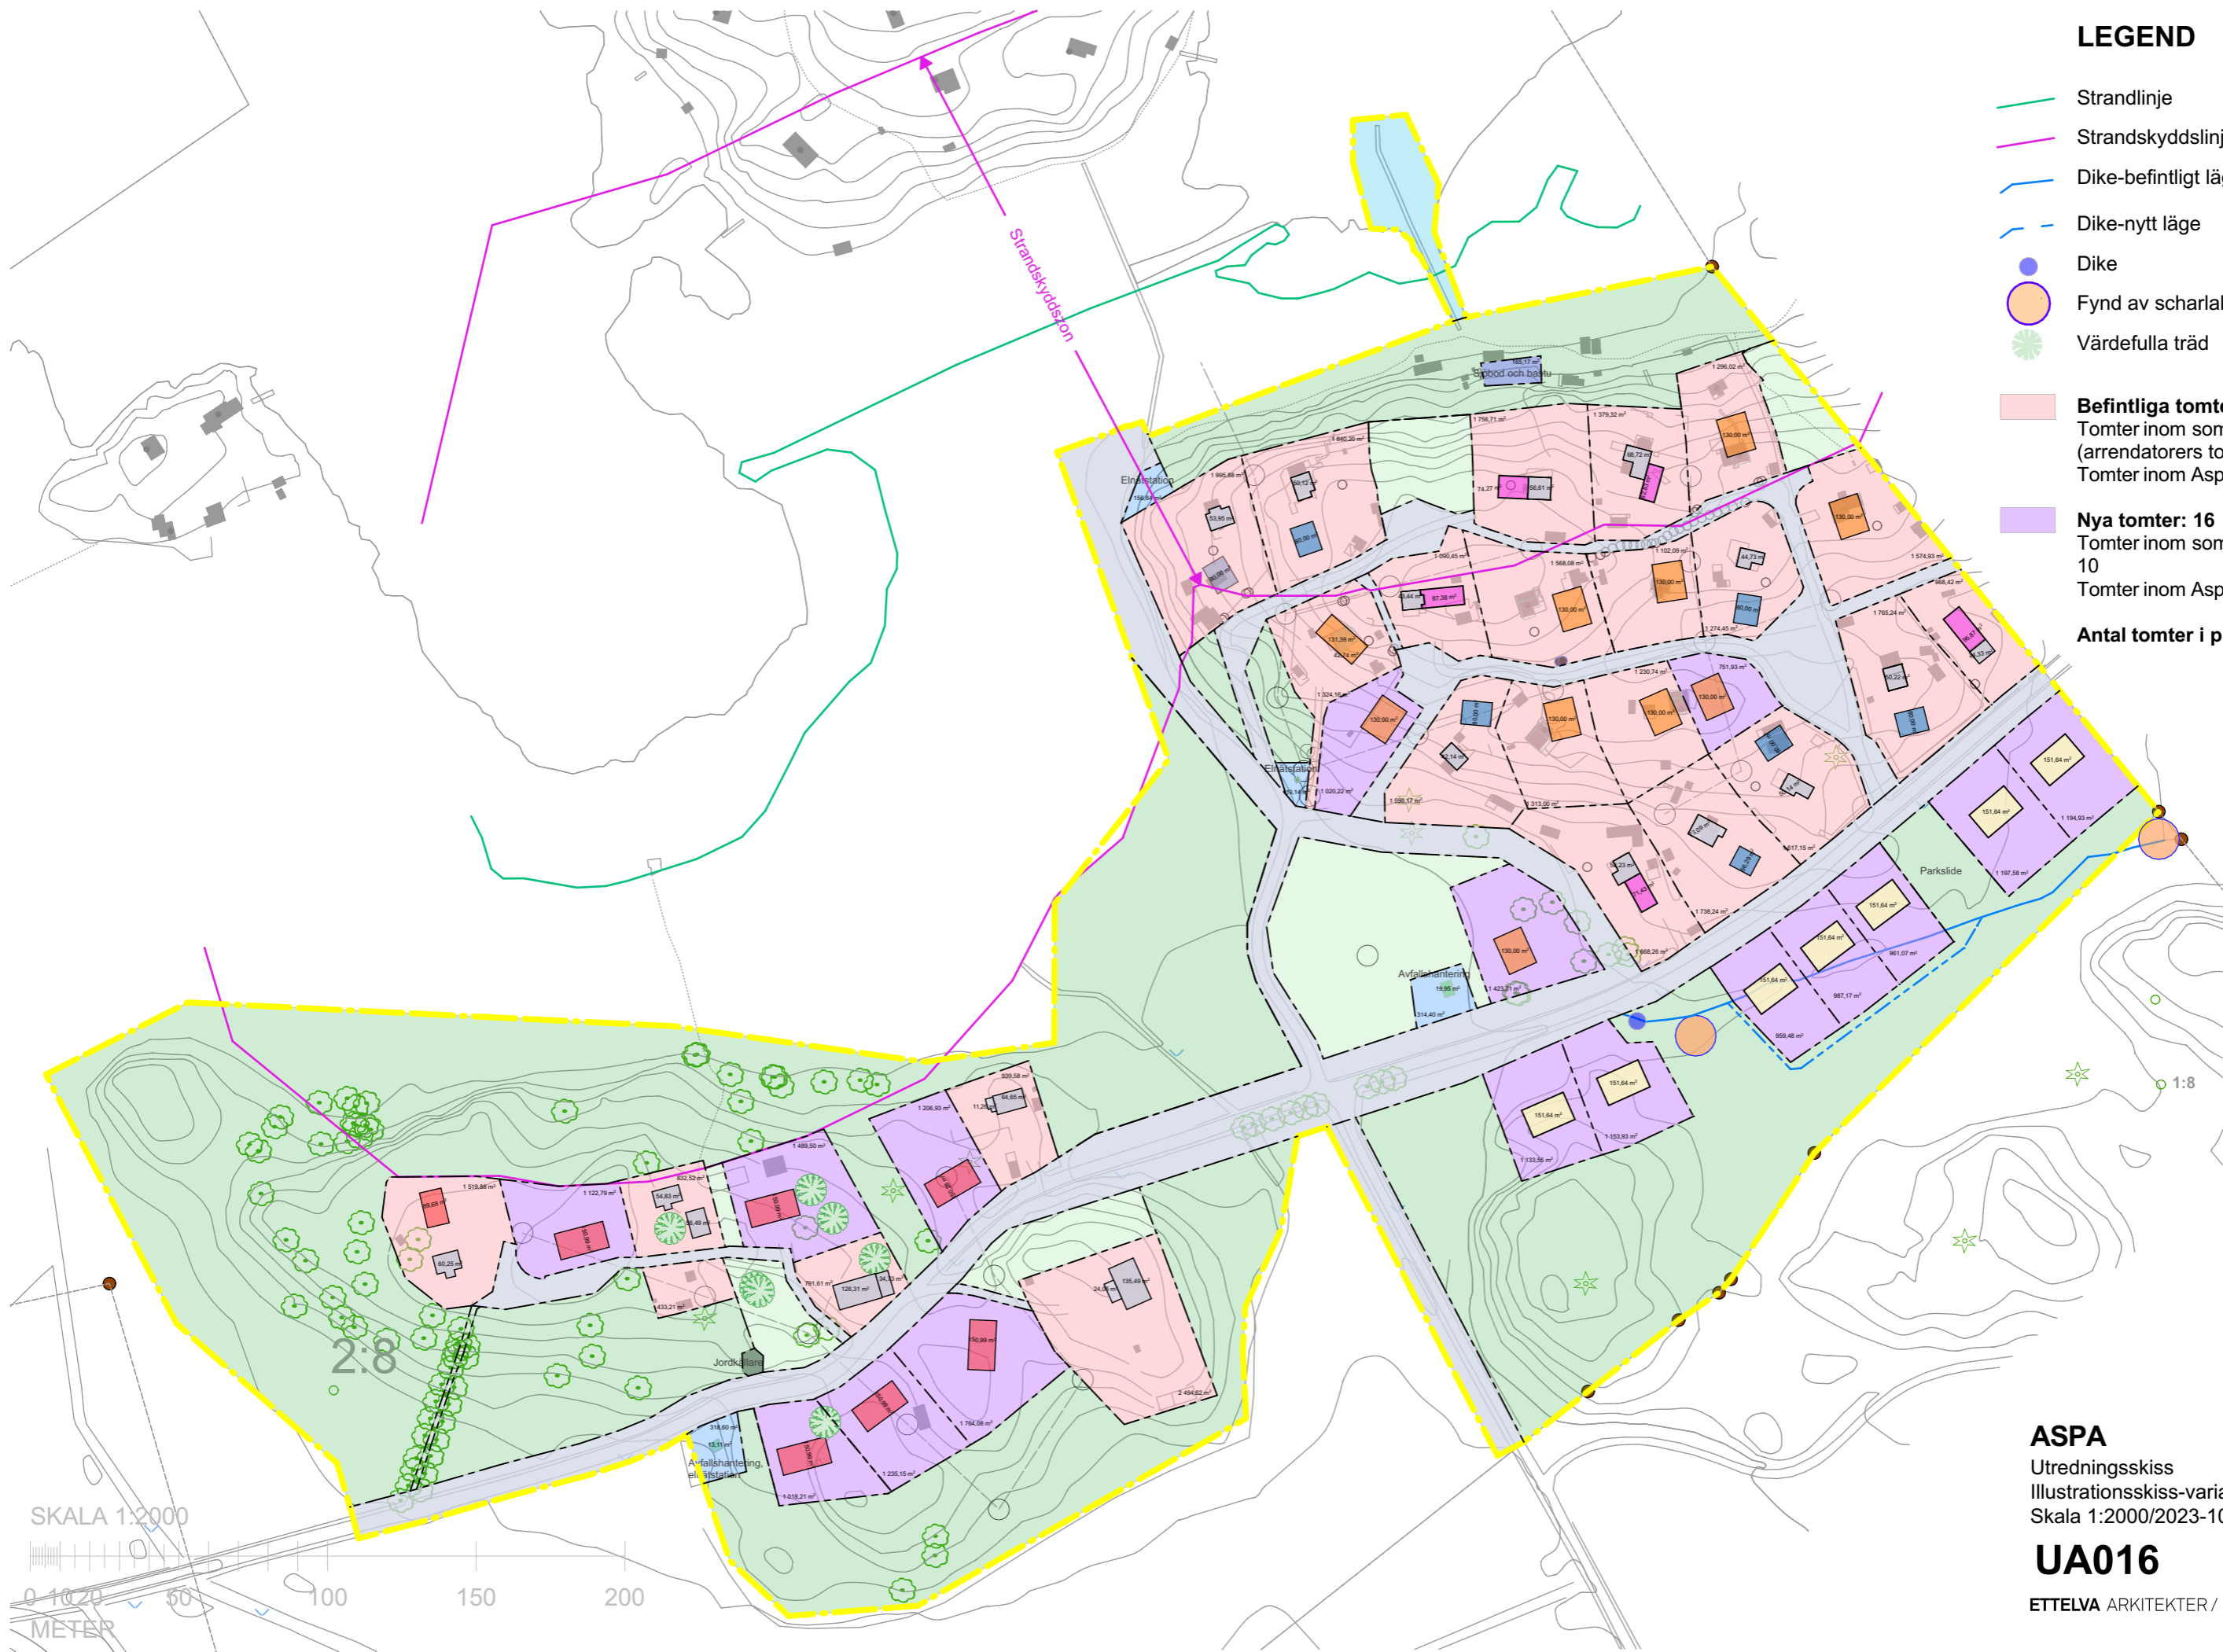

# LEGEND

- Strandlinje
- Strandskyddslinje
- Dike-befintligt läge
- Dike-nytt läge
- Dike
- Fynd av scharlakansskål
- Värdefulla träd

**Befintliga tomter: 24**  
Tomter inom sommarstugeområdet (arrendatorers tomter): 19  
Tomter inom Aspa Gård: 5

**Nya tomter: 16**  
Tomter inom sommarstugeområdet: 10  
Tomter inom Aspa Gård: 6

**Antal tomter i planområdet: 40**

**ASPA**  
Utredningsskiss  
Illustrationsskiss-variant 1  
Skala 1:2000/2023-10-05

**UA016**  
ETTELVA ARKITEKTER /