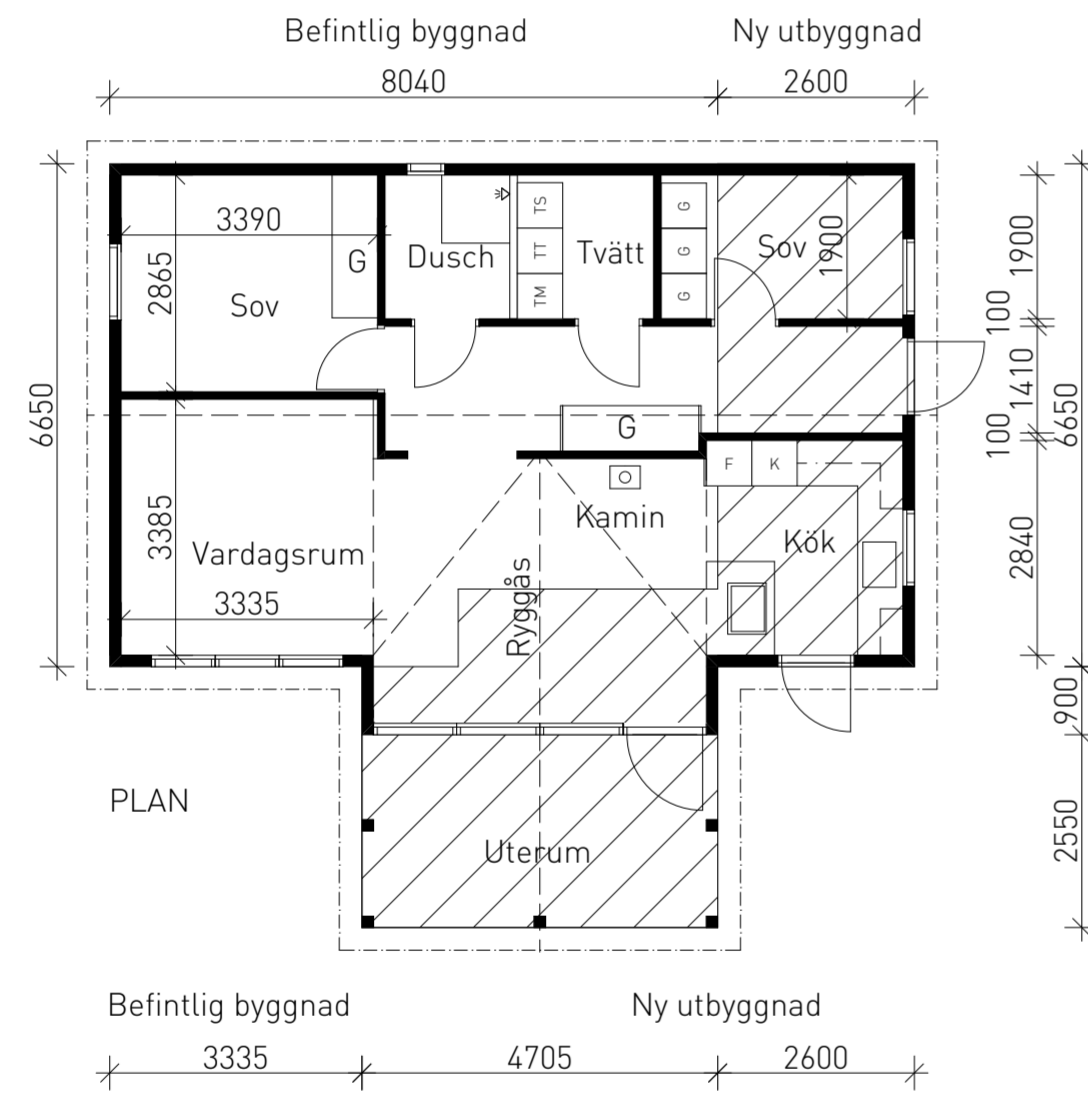

FASAD MOT VÄSTER

FASAD MOT SÖDER

FASAD MOT ÖSTER

FASAD MOT NORR

B	210907	UTBYGGNADSDDEL	
A	130404	UTBYGGNADSDDEL	
REV.	DATUM	REVIDERINGEN AVSER	SIGN
<p><b>GÄSTSTUGA</b>          DJURSVIK 1:7          Plan, fasad och situationsplan          Ursprungsdatum 1984-02-27          Carl Henrik Wikerman</p>			
RITAD	SKALA 1:100	STOCKHOLM DEN	
KONSTR.			
RITAD			B