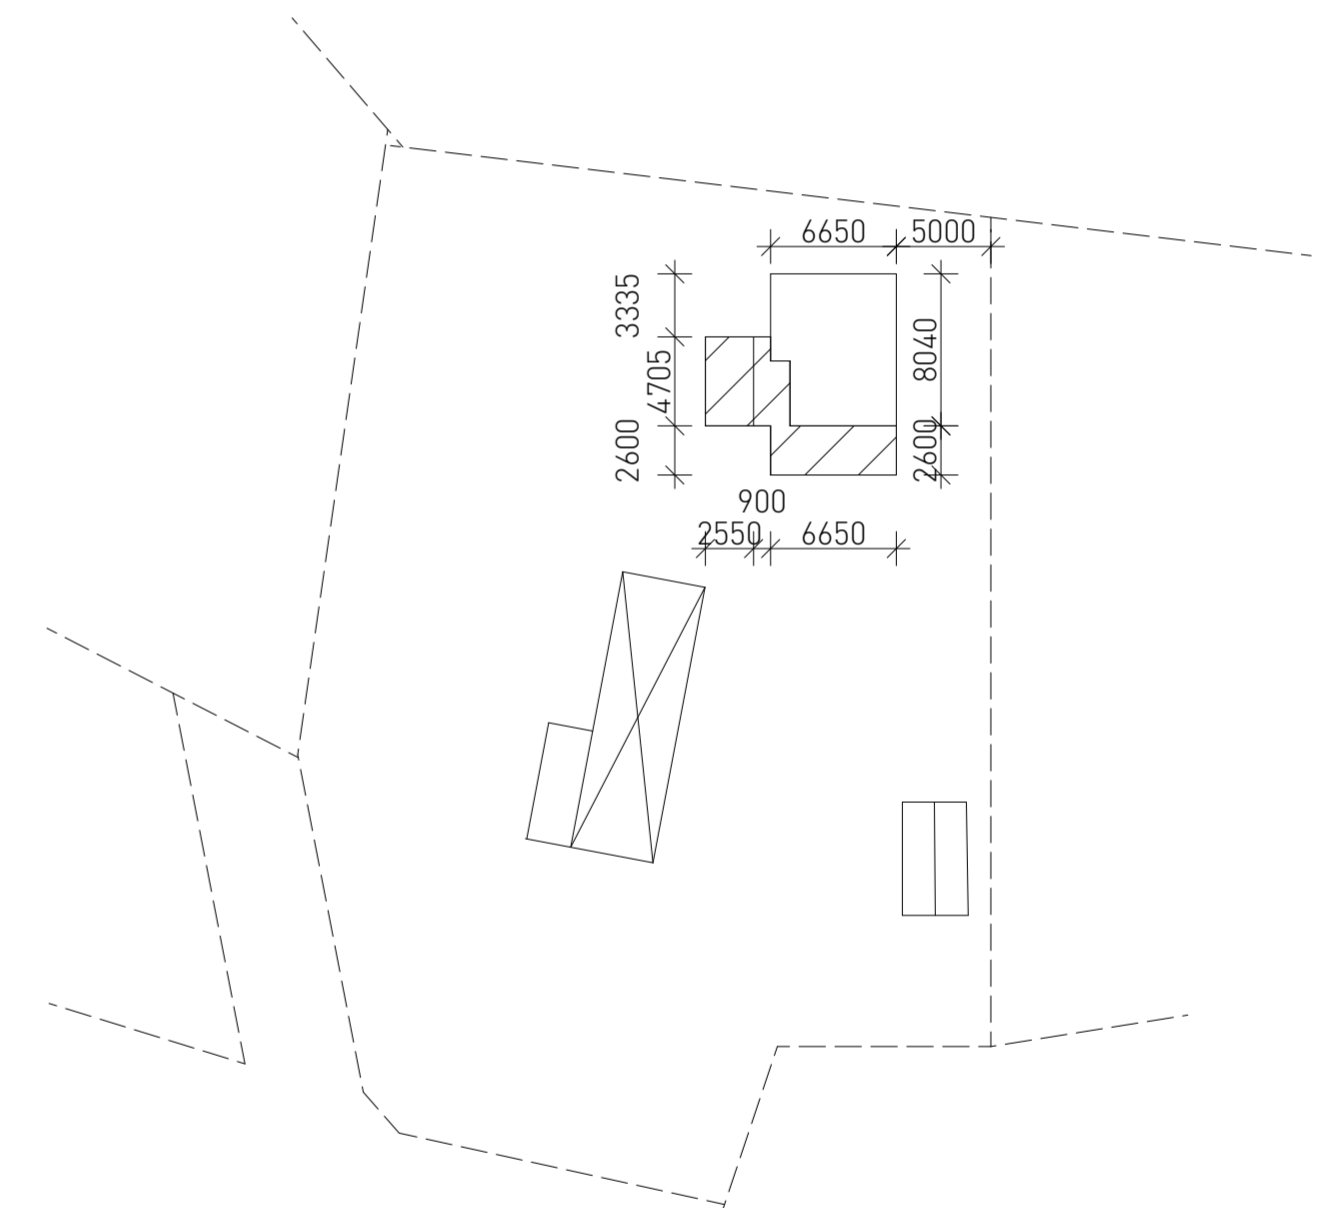

FASAD MOT VÄSTER

FASAD MOT SÖDER

FASAD MOT ÖSTER

FASAD MOT NORR

B	210907	UTBYGGNADSDDEL	
A	130404	UTBYGGNADSDDEL	
REV.	DATUM	REVIDERINGEN AVSER	SIGN
<p><b>GÄSTSTUGA</b>          DJURSVIK 1:7          Plan, fasad och situationsplan          Ursprungsdatum 1984-02-27          Carl Henrik Wikerman</p>			
RITAD	SKALA 1:100	STOCKHOLM DEN	
KONSTR.			
RITAD			B