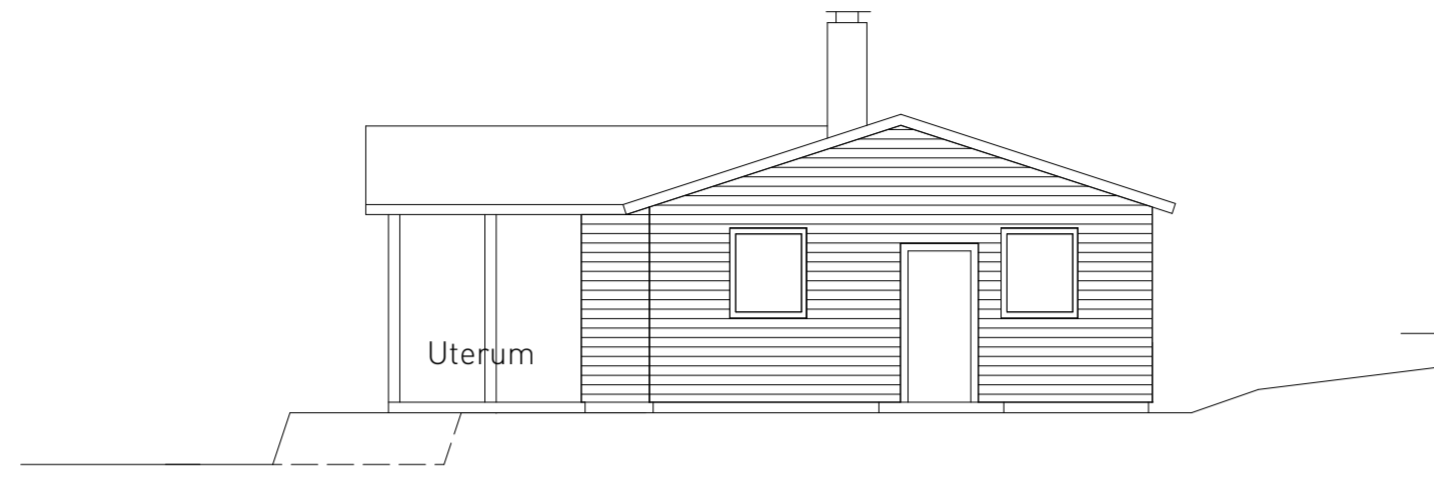

FASAD MOT VÄSTER

FASAD MOT SÖDER

FASAD MOT ÖSTER

FASAD MOT NORR

B	210907	UTBYGGNADSDDEL	
A	130404	UTBYGGNADSDDEL	
REV.	DATUM	REVIDERINGEN AVSER	SIGN
<p><b>GÄSTSTUGA</b>          DJURSVIK 1:7          Plan, fasad och situationsplan          Ursprungsdatum 1984-02-27          Carl Henrik Wikerman</p>			
RITAD	SKALA 1:100	STOCKHOLM DEN	
KONSTR.			
RITAD			B