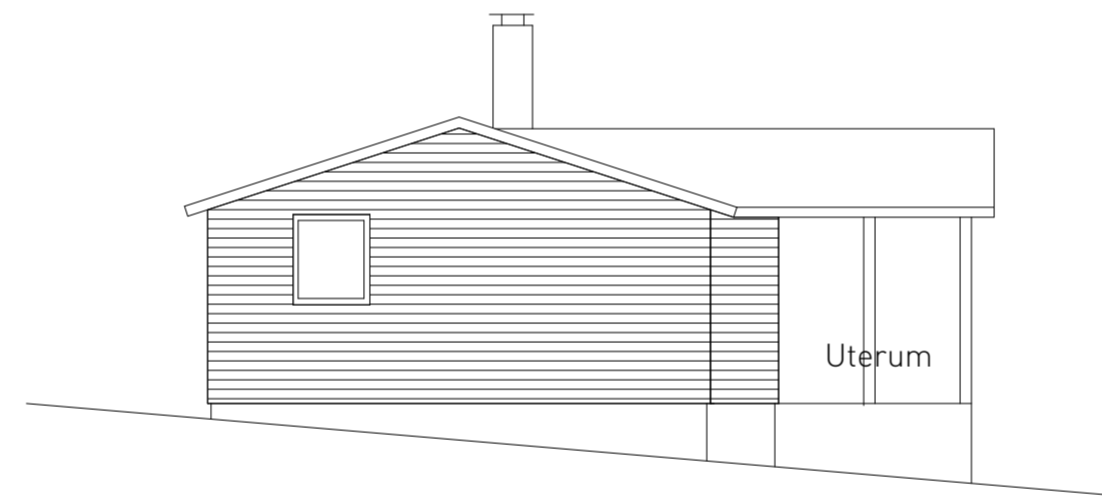

FASAD MOT VÄSTER

FASAD MOT SÖDER

FASAD MOT ÖSTER

FASAD MOT NORR

B	210907	UTBYGGNADSDDEL	
A	130404	UTBYGGNADSDDEL	
REV.	DATUM	REVIDERINGEN AVSER	SIGN
<p><b>GÄSTSTUGA</b>          DJURSVIK 1:7          Plan, fasad och situationsplan          Ursprungsdatum 1984-02-27          Carl Henrik Wikerman</p>			
RITAD	SKALA 1:100	STOCKHOLM DEN	
KONSTR.			
RITAD			B