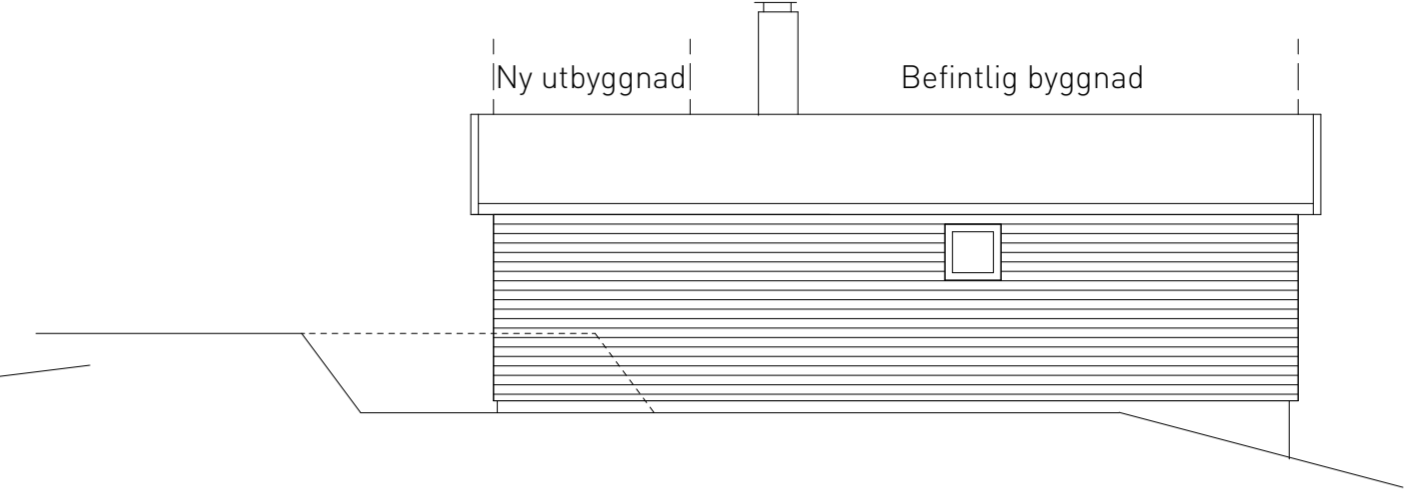

FASAD MOT VÄSTER

FASAD MOT SÖDER

FASAD MOT ÖSTER

FASAD MOT NORR

B	210907	UTBYGGNADSDDEL	
A	130404	UTBYGGNADSDDEL	
REV.	DATUM	REVIDERINGEN AVSER	SIGN
<p><b>GÄSTSTUGA</b>          DJURSVIK 1:7          Plan, fasad och situationsplan          Ursprungsdatum 1984-02-27          Carl Henrik Wikerman</p>			
RITAD	SKALA 1:100	STOCKHOLM DEN	
KONSTR.			
RITAD			B